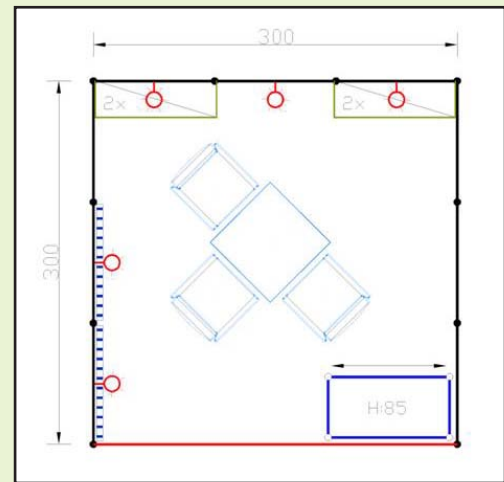

21 (Thur.) - 23 (Sat.) OCT. 2010
Taipei World Trade Center, Hall 1

Perspective View (9sqm) 透視圖

Layout Plan 平面圖

Basic Equipment 標準攤位基本配備	9sqm	18sqm	27sqm	36sqm
Fascia Board 公司名稱 – 中英文字上下並列				
Partition Wall 攤位分隔牆2.5m (H)				
Carpet 地毯				
Waste Basket 垃圾筒				
Lockable Sideboard 儲物櫃附鎖100(W) x 75 (H) x 50(D) cm	1	2	3	4
Pegboard each with 25 hooks 洞洞板 (每片附25個掛勾) 90 (W) x 180 (H)cm	2	3	4	6
Display Shelve 平層板100(W) x 30(D)cm	4	6	6	6
Spot Light 投射燈100W	5	8	10	12
Information Desk 詢問桌	0	0	1	1
Table 會議桌	1	1	2	2
Folding Chair 折合椅	3	3	6	6
Socket 插座 ** 110V (含500瓦基本電力, 超出電力請額外申請, 若未申請而導致跳電, 主辦單位恕不負責。)	1	1	1	2
Meeting Room 會議室2m (W) x 2m (W)	0	0	0	1