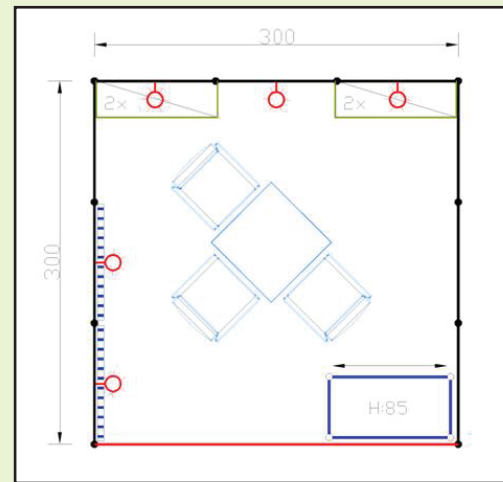

## SHELL SCHEME 標準攤位配備

開國有限公司  
8F-3, No. 9, Dehwei St., Taipei 10461, Taiwan  
台北市10461德惠街9號8樓之3  
Tel : +886-2-2595 4212  
Fax : +886-2-2595 5726

Taiwan Hardware Show  
台灣五金展

11 (Thur.) - 13 (Sat.) October, 2012  
Taipei World Trade Center, Hall 1

Perspective View (9sqm) 透視圖

Layout Plan 平面圖

Basic Equipment 標準攤位基本配備	9sqm	18sqm	27sqm	36sqm
Fascia Board 公司名稱—中英文字上下並列				
Partition Wall 攤位分隔牆2.5m (H)				
Carpet 地毯				
Waste Basket 垃圾筒				
Lockable Sideboard 儲物櫃附鎖100(W) x 75 (H) x 50(D) cm	1	2	3	4
Pegboard each with 25 hooks 洞洞板(每片附25個掛勾) 90 (W) x 180 (H)cm	2	3	4	6
Display Shelve 平層板100(W) x 30(D)cm	4	6	6	6
Spot Light 投射燈100W	5	8	10	12
Information Desk 詢問桌	0	0	1	1
Table 會議桌	1	1	2	2
Folding Chair 折合椅	3	3	6	6
Socket 插座 ** 110V (含500瓦基本電力, 超出電力請額外申請, 若未申請而導致跳電, 主辦單位恕不負責。)	1	1	1	2
Meeting Room 會議室2m (W) x 2m (W)	0	0	0	1

\*\* The socket includes 500 watt electrical power. Please apply the extra usage if required. Organizer has no responsibility for the power outage.